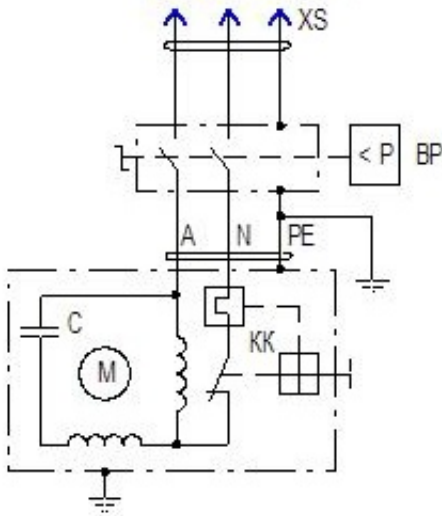

**Схема электрическая принципиальная
СБ4/С-50.Ј2047В, СБ4/С-100.Ј2047В**

~50 Гц 220 В (230 В)

A, N - провода подключения
пит ающей сет и
PE - провод защ ит ы
ВР - прессост ат
М - элект родвигат ель
С - конденсатор (40μF,
XS - вилка модели 82
КК - тепловое реле 16 А, 250 VAC