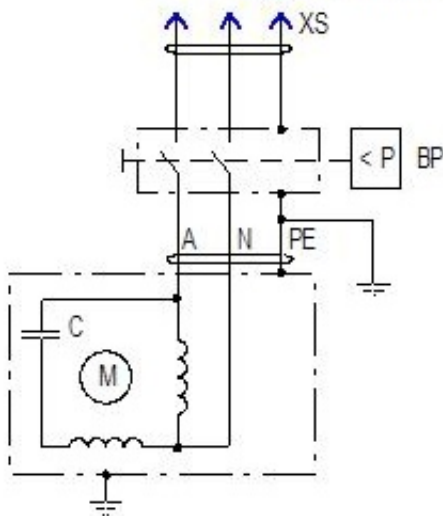

You need to [log in](#) before you can post comments.

Navigation

Registration

FAQ

[Ремеза Инструкция По Сборке](#)

**Схема электрическая принципиальная
СБ4/С-50.Ј2047В, СБ4/С-100.Ј2047В**

~50 Гц 220 В (230 В)

А, N, - провода подключения
пит ающей сет и
РЕ - провод защ ит ы
ВР - прессост ат
М - элект родвигат ель
С - конденсатор (40μF,
XS - вилка модели 82
КК - т епловое реле 16 А, 250 VAC

**Схема электрическая принципиальная
СБ4/С-24.Ј1047В, СБ4/С-50.Ј1047В,
СБ4/С-24.Ј1048В, СБ4/С-50.Ј1048В**

А, N, - провода подключения
пит ающей сет и
РЕ - провод защ ит ы
ВР - прессост ат
М - элект родвигат ель
С - конденсат ор (25 μF, 450 V)
XS - вилка модели 82

Рисунок 4

[Ремеза Инструкция По Сборке](#)

File was found and ready to download!

**Схема электрическая принципиальная
СБ4/С-24.Ј1047В, СБ4/С-50.Ј1047В,
СБ4/С-24.Ј1048В, СБ4/С-50.Ј1048В**

A, N - провода подключения
пит ающей сет и
PE - провод защ ит ы
ВР - прессост ат
М - элект родвигат ель
С - конденсат ор (25 μF, 450 V)
XS - вилка модели 82