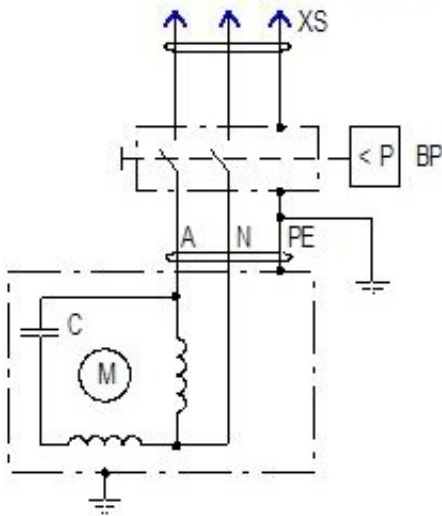

[Crack Apk Store](#)

Модели меньшей производительности выпускаются со встроенным ресивером.. Инсталляция геберит инструкция по сборке; Инструкция телевизор филипс 5000; Инструкции.. (02339) 3-43-94, 3-94-74 ISO 9001:2008 Выполнять все содержащиеся в руководстве инструкции по эксплуатации. [Samsung Split Type Air Conditioner User Manual](#)

**Схема электрическая принципиальная
СБ4/С-50.Ј2047В, СБ4/С-100.Ј2047В**

~50 Гц 220 В (230 В)

A, N - провода подключения
пит ающей сет и
PE - провод защ ит ы
ВР - прессост ат
М - элект родвигат ель
С - конденсатор (40μF,
XS - вилка модели 82
КК - тепловое реле 16 А, 250 VAC

**Схема электрическая принципиальная
СБ4/С-24.Ј1047В, СБ4/С-50.Ј1047В,
СБ4/С-24.Ј1048В, СБ4/С-50.Ј1048В**

A, N - провода подключения
пит ающей сет и
PE - провод защ ит ы
ВР - прессост ат
М - элект родвигат ель
С - конденсат ор (25 μF, 450 V)
XS - вилка модели 82