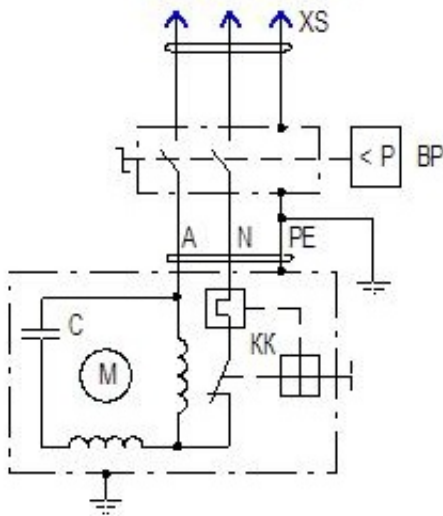

You need to [log in](#) before you can post comments.

Navigation

Registration

FAQ

[Ремеза Инструкция По Сборке](#)

**Схема электрическая принципиальная
СБ4/С-50.Ј2047В, СБ4/С-100.Ј2047В**

~50 Гц 220 В (230 В)

А, N, - провода подключения
пит ающей сет и
РЕ - провод защ ит ы
ВР - прессост ат
М - элект родвигат ель
С - конденсатор (40μF,
XS - вилка модели 82
КК - т епловое реле 16 А, 250 VAC

**Схема электрическая принципиальная
СБ4/С-24.Ј1047В, СБ4/С-50.Ј1047В,
СБ4/С-24.Ј1048В, СБ4/С-50.Ј1048В**

А, N, - провода подключения
пит ающей сет и
РЕ - провод защ ит ы
ВР - прессост ат
М - элект родвигат ель
С - конденсат ор (25 μF, 450 V)
XS - вилка модели 82

Рисунок 4

[Ремеза Инструкция По Сборке](#)

File was found and ready to download!

**Схема электрическая принципиальная
СБ4/С-24.Ј1047В, СБ4/С-50.Ј1047В,
СБ4/С-24.Ј1048В, СБ4/С-50.Ј1048В**

A, N - провода подключения
пит ающей сет и
PE - провод защ ит ы
ВР - прессост ат
М - элект родвигат ель
С - конденсат ор (25 μF, 450 V)
XS - вилка модели 82